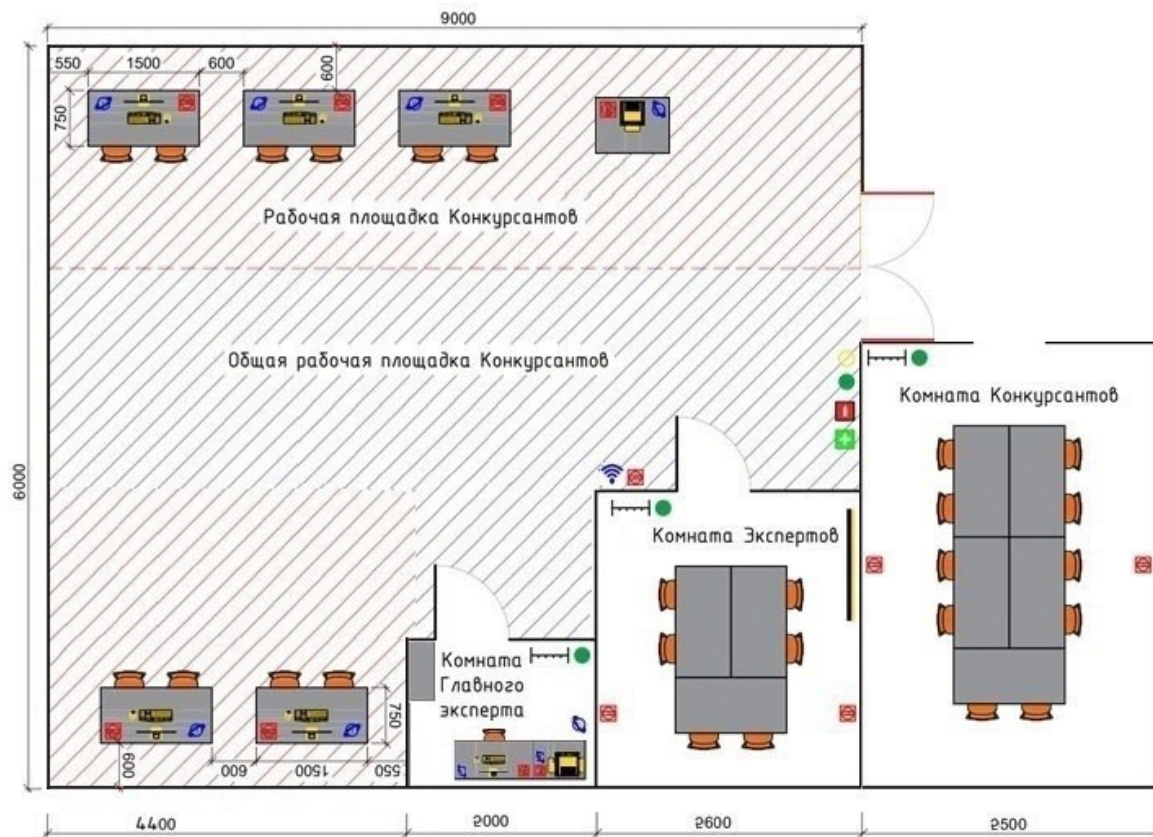

ВСЕРОССИЙСКОЕ
ЧЕМПИОНАТНОЕ
ДВИЖЕНИЕ
ПО ПРОФЕССИОНАЛЬНОМУ
МАСТЕРСТВУ

ПЛАН ЗАСТРОЙКИ
по компетенции «Геопространственные технологии»
Региональный этап Чемпионата по профессиональному
мастерству «Профессионалы»
Иркутская область

2025 г.

План застройки компетенции Геопространственные технологии на 5 рабочих мест

Условные обозначения

-  Телевизор
-  Монитор, компьютерная клавиатура и мышь
-  МФУ А4
-  Принтер А4
-  Wi-Fi роутер (маршрутизатор)
-  Интернет
-  Выключатель
-  Розетка 220В
-  Огнетушитель
-  Аптечка
-  Урна
-  Вешалка
-  Стена глухая, высота 2,8 м
-  Ограждение, высота 1 м
-  Стул
-  Стол
-  Стеллаж для геодезического оборудования