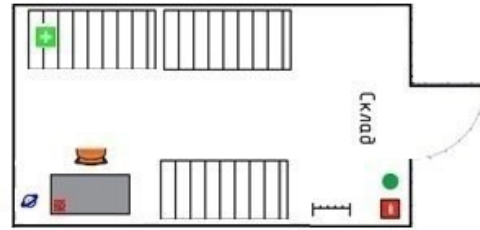

2025 г.

План застройки компетенции Геопространственные технологии на 5 рабочих мест

Условные обозначения

-  Телевизор
-  Монитор, компьютерная клавиатура и мышь
-  МФУ А4
-  Принтер А4
-  Wi-Fi роутер (маршрутизатор)
-  Интернет
-  Выключатель
-  Розетка 220В
-  Огнетушитель
-  Аптечка
-  Урна
-  Вешалка
-  Стена глухая, высота 2,8 м
-  Ограждение, высота 1 м
-  Стул
-  Стол
-  Стеллаж для геодезического оборудования